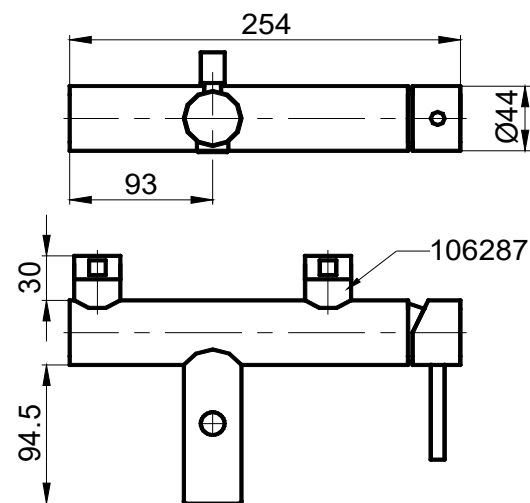

MVOGM.44 minimal line bath-tub mixer for cartridge Ø35
miscelatore vasca serie minimalista per cartuccia Ø35

	raw	chromium plated
handle body (corpo maniglia)	106238	106238PK
stainless steel screw for handle(grano inox)	050627	
lever d.9 h.65 (leva maniglia)	106233	106233PK
cap (cappello)	000225	000225PK
plastic cap		050596
nut (ghiera serraggio)	000201	
body (corpo)	106280	106280PK
bushing ×2, h.24.2 (boccola)	106281	106281PK
" , h.14.2	106287	106287PK
nipple ×2, for bushing h.24.2 (sede)	106279	106279K
" , " " h.14.2	106286	106286K
OR ×2	563298	
connection 3/4"G ×2 (calotta)	106282	106282PK
connection (raccordo)	106258	
OR	050623	
OR ×2	050625	
spout (bocca)	106283	106283PK
stainless steel screw for spout (grano inox)	050633	
knob (pomello)	106284	106284PK
diverter for bath (deviatore)		050660

sketches and dimension with 106287 and 106286
 schizzi e dimensioni con 106287 e 106286