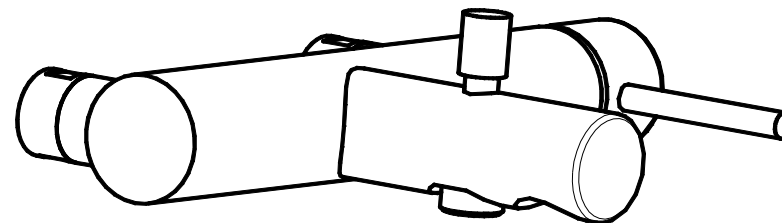

MVOGM.44 minimal line bath-tub mixer for cartridge Ø35
miscelatore vasca serie minimalista per cartuccia Ø35

	raw	chromium plated
handle body (corpo maniglia)	106238	106238PK
stainless steel screw for handle(grano inox)	050627	
lever d.9 h.65 (leva maniglia)	106233	106233PK
cap (cappello)	000225	000225PK
plastic cap		050596
nut (ghiera serraggio)	000201	
body (corpo)	106280	106280PK
bushing ×2, h.24.2 (boccola)	106281	106281PK
" , h.14.2	106287	106287PK
nipple ×2, for bushing h.24.2 (sede)	106279	106279K
" , " " h.14.2	106286	106286K
OR ×2	563298	
connection 3/4"G ×2 (calotta)	106282	106282PK
connection (raccordo)	106258	
OR	050623	
OR ×2	050625	
spout (bocca)	106283	106283PK
stainless steel screw for spout (grano inox)	050633	
knob (pomello)	106284	106284PK
diverter for bath (deviatore)		050660

sketches and dimension with 106287 and 106286
 schizzi e dimensioni con 106287 e 106286