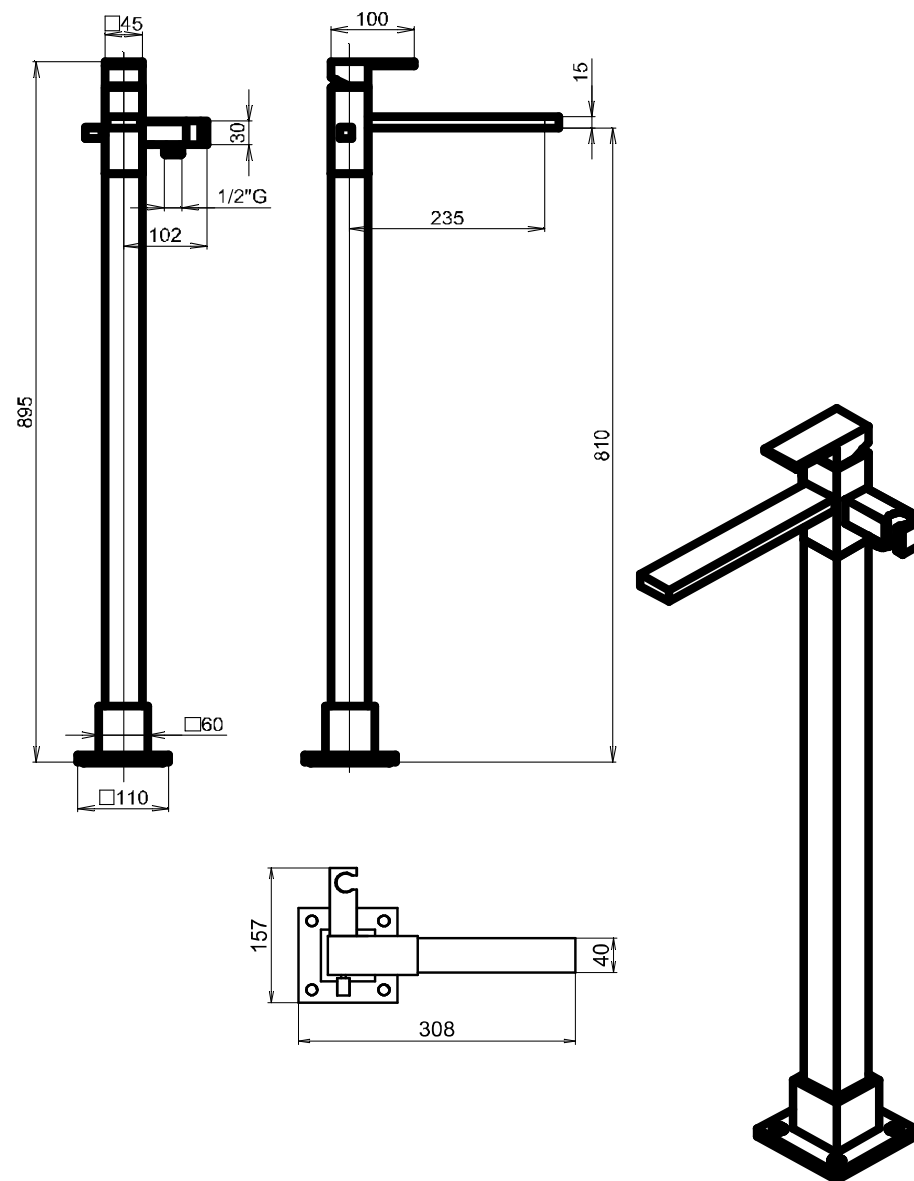

**MVP.q45**
**floor-mounted bath mixer square  
miscelatore vasca a pavimento quadro**

	raw	chromium plated
handle body (corpo maniglia)	575650	575650PK
stainless steel screw for handle (grano inox)	050627	
cap (cappello)	000225	000225PK
nut (ghiera serraggio)	000201	
body (corpo)	575651	575651PK
spout (bocca)	575652	575652PK
connection for spout (raccordo per canna)	105212	
OR x4 for connection (OR per raccordo)	050738	
Screw for spout x2 (viti fissaggio bocca)	050739	
Plug for spout x2 (tappo coprivite)	575653	575653PK
OR for plug x2 (OR per tappo coprivite)	050710	
connection for shower holder (raccordo porta docc.)	575454	
OR for connection (OR per raccordo)	050634	
OR x2 for connection (OR per raccordo)	050625	
stainless steel screw (grano inox)	050606	
stainless steel pin for spout (spina inox)	050451	
shower holder (porta doccetta)	575654	575654PK
connection (raccordo)	775222	775222K
OR for connection (OR per raccordo)	050704	
diverter rod (astina deviatore)	575458	575458K
OR for rod (OR per astina)	050722	
spring (molla inox)	575468	
rubber gasket (guarnizione GACO)	575469	
knob (pomello)	575655	575655PK

segue...

XXX/1

**MVP.q45**

**floor-mounted bath mixer square  
miscelatore vasca a pavimento quadro**

	raw	chromium plated
extension (colonna)	575656	575656PK
inox tie down (tirante inox per colonna)	575657	
support for extension (supporto per colonna)	575658	575658PK
hexagon flange nut x2 (dado fissaggio colonna)	575660	
base (flangia di base)	575659	575659PK
screw for flange base x4 (viti fissaggio flangia di base)	289589	
OR for base (OR base)	050737	
cover x4 (tappo)	575465	575465PK
OR for cover x4 (OR per tappo)	050622	
distributor (distributore)	000452	

XXX/2