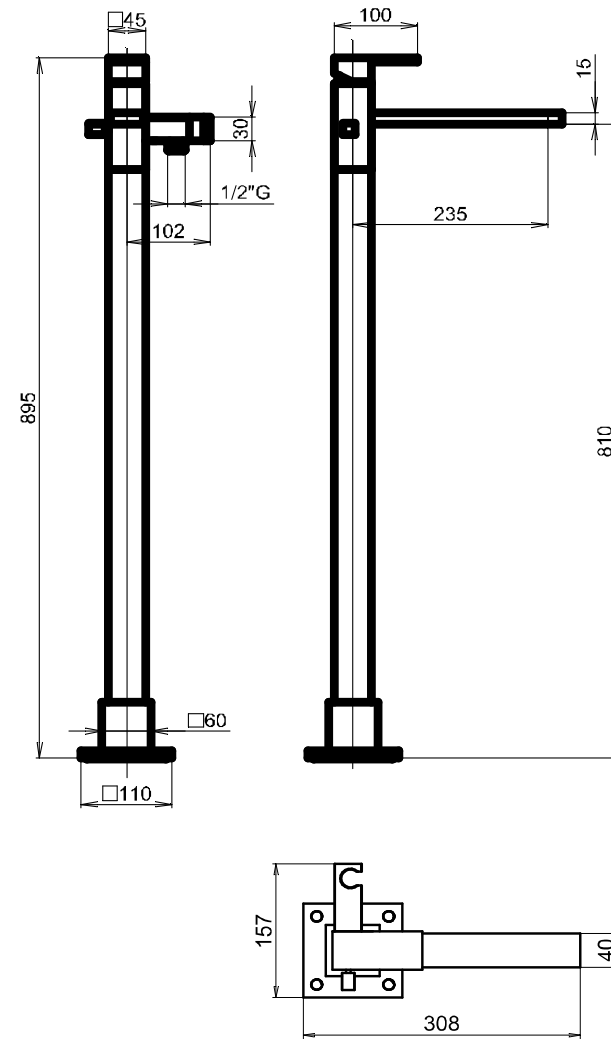

**MVP.q45**
**floor-mounted bath mixer square  
miscelatore vasca a pavimento quadro**

	raw	chromium plated
handle body (corpo maniglia)	575650	575650PK
stainless steel screw for handle (grano inox)	050627	
cap (cappello)	000225	000225PK
nut (ghiera serraggio)	000201	
body (corpo)	575651	575651PK
spout (bocca)	575652	575652PK
connection for spout (raccordo per canna)	105212	
OR x4 for connection (OR per raccordo)	050738	
Screw for spout x2 (viti fissaggio bocca)	050739	
Plug for spout x2 (tappo coprivite)	575653	575653PK
OR for plug x2 (OR per tappo coprivite)	050710	
connection for shower holder (raccordo porta docc.)	575454	
OR for connection (OR per raccordo)	050634	
OR x2 for connection (OR per raccordo)	050625	
stainless steel screw (grano inox)	050606	
stainless steel pin for spout (spina inox)	050451	
shower holder (porta doccetta)	575654	575654PK
connection (raccordo)	775222	775222K
OR for connection (OR per raccordo)	050704	
diverter rod (astina deviatore)	575458	575458K
OR for rod (OR per astina)	050722	
spring (molla inox)	575468	
rubber gasket (guarnizione GACO)	575469	
knob (pomello)	575655	575655PK

segue...

XXX/1

**MVP.q45**

**floor-mounted bath mixer square  
miscelatore vasca a pavimento quadro**

	raw	chromium plated
extension (colonna)	575656	575656PK
inox tie down (tirante inox per colonna)	575657	
support for extension (supporto per colonna)	575658	575658PK
hexagon flange nut x2 (dado fissaggio colonna)	575660	
base (flangia di base)	575659	575659PK
screw for flange base x4 (viti fissaggio flangia di base)	289589	
OR for base (OR base)	050737	
cover x4 (tappo)	575465	575465PK
OR for cover x4 (OR per tappo)	050622	
distributor (distributore)	000452	

XXX/2